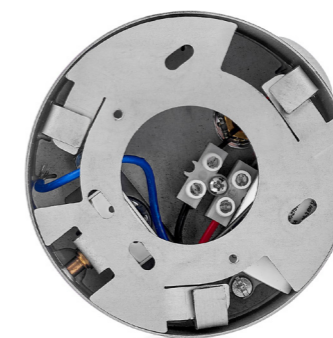

WLM 100 LED

Светильник судовой бра настенного монтажа

Источник света:	светодиодный модуль
Цветовая температура:	2 700K
Индекс цветопередачи (CRI):	> 80
Срок службы источника света:	> 50 000 часов
Напряжение:	120-240V
Мощность:	1W
Корпус:	нержавеющая сталь полированная
Степень защиты:	IP20
Подключение:	через винтовую клеммную колодку
Монтаж:	накладной через 4 монтажных отверстия, Ø4.5 мм
Оснащение:	выключатель в основании
Дополнительно:	угол поворота 350° WLM100Q - версия с квадратным основанием

Тип	Мощность	Напряжение	Световой поток	Вес	Артикул
WLM100	1W	120-240V	50 лм	0,6 кг	C10303001
WLM100Q	1W	120-240V	50 лм	0,7 кг	C10303002

WLM100

основание светильника